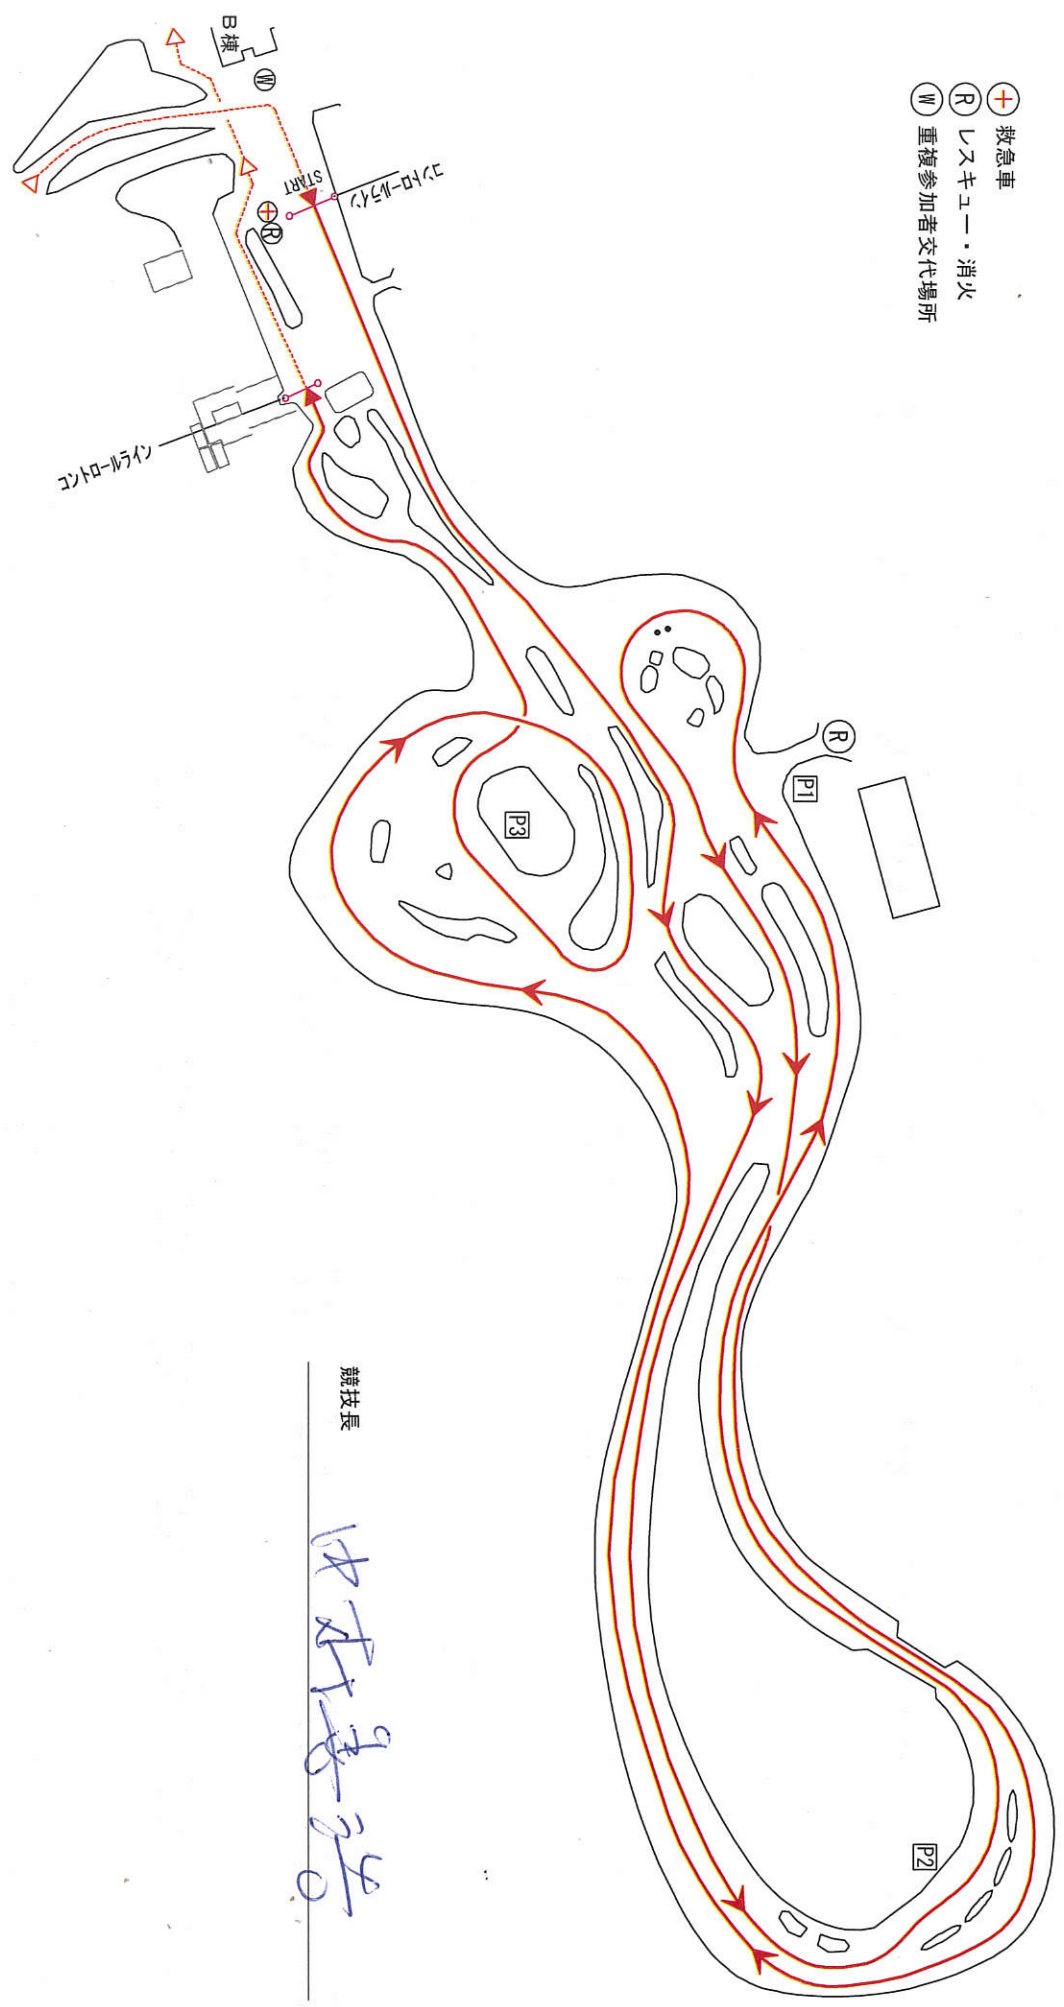

- ⊕ 救急車
- Ⓡ レスキュー・消火
- Ⓜ 重複参加者交代場所

競技長
 中村善浩

審査委員長
 村瀬 淳一

審査委員
 村瀬 晴信